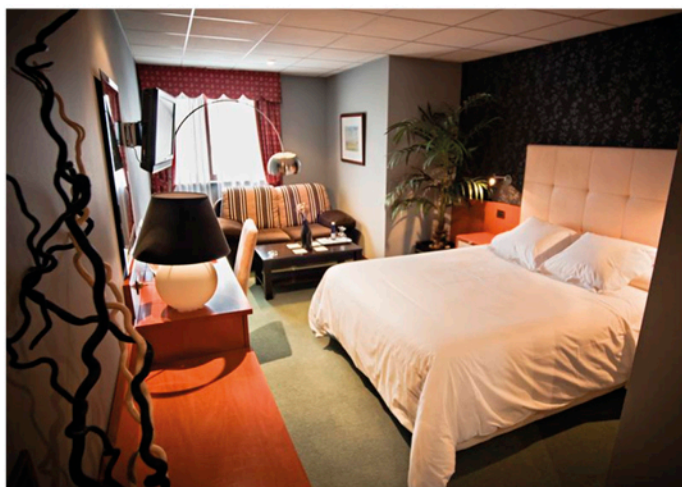

Válido hasta el 30 de Junio del 2019. | No válida para festivos, puentes o fechas señaladas.

Sujeto a disponibilidad en el momento de realizar la reserva. | Condiciones generales ver catálogos CNTravel 2018 - 2019.

Nº Título: XG-185

CNTRAVEL.es

galicia

feliz
Navidad