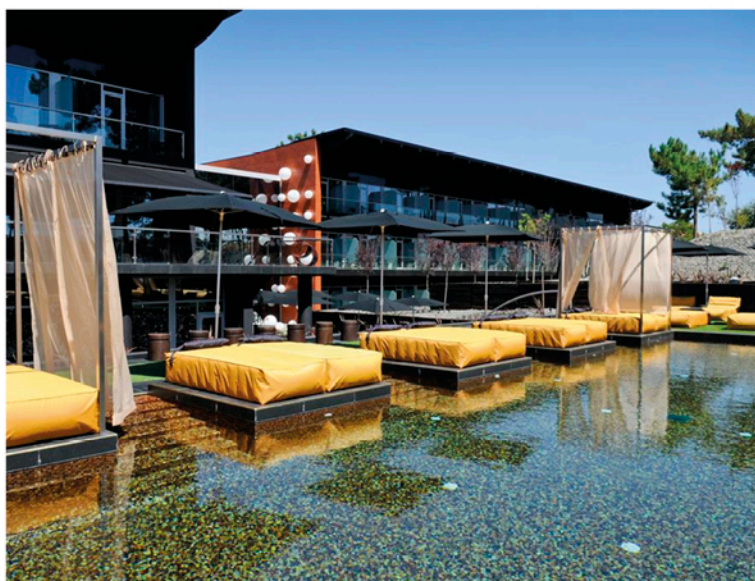

Válido hasta el 31 de Marzo del 2019. | No válida para festivos, puentes o fechas señaladas.

Sujeto a disponibilidad en el momento de realizar la reserva. | Condiciones generales ver catálogos CNTravel 2018 - 2019.

Nº Título: XG-185

CNTRAVEL.es

galicia

feliz
Navidad