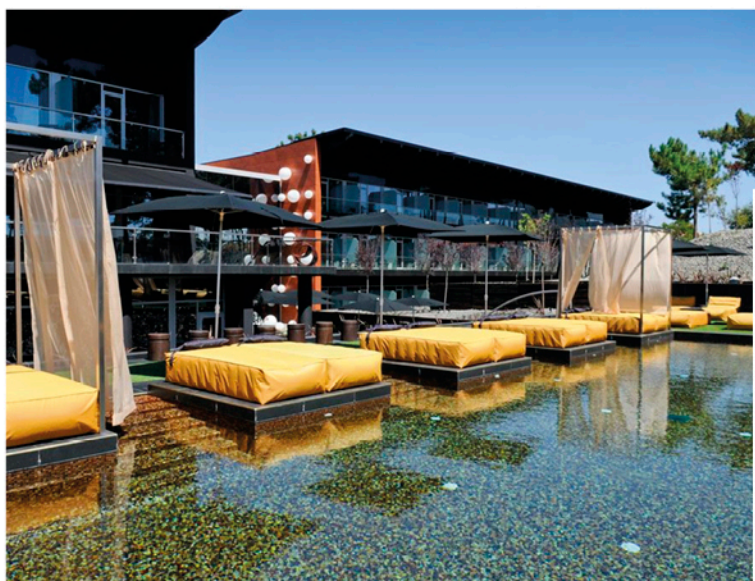

### INCLUYE:

- ★ 1 noche de estancia
- ★ Desayuno buffet
- ★ Acceso a la zona húmeda del SPA: piscina interior climatizada, jacuzzi y baño turco.
- ★ Préstamo de albornoz y zapatillas

Válido hasta el 31 de Marzo del 2019. | No válida para festivos, puentes o fechas señaladas.