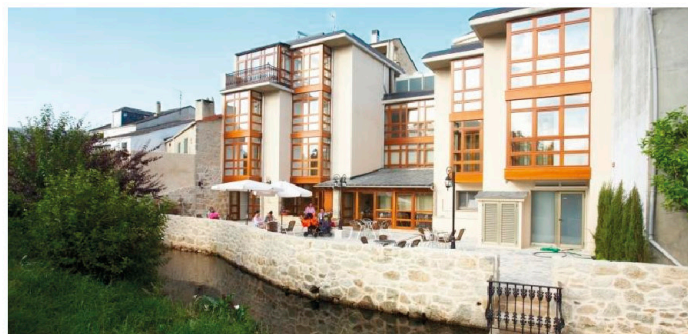

Bono Regalo

...regala momentos de felicidad...

Hotel Vila do Val ***

(Ferreira do Valadouro - Lugo)

★ INCLUYE:

- ★ 2 Noches de estancia
- ★ Up grade a habitación superior (sujeto a disponibilidad)
- ★ Media pensión (bebidas no incluidas)
- ★ Detalle de bienvenida (benjamín de cava y bombones)
- ★ Salida tardía (Sujeta a disponibilidad)