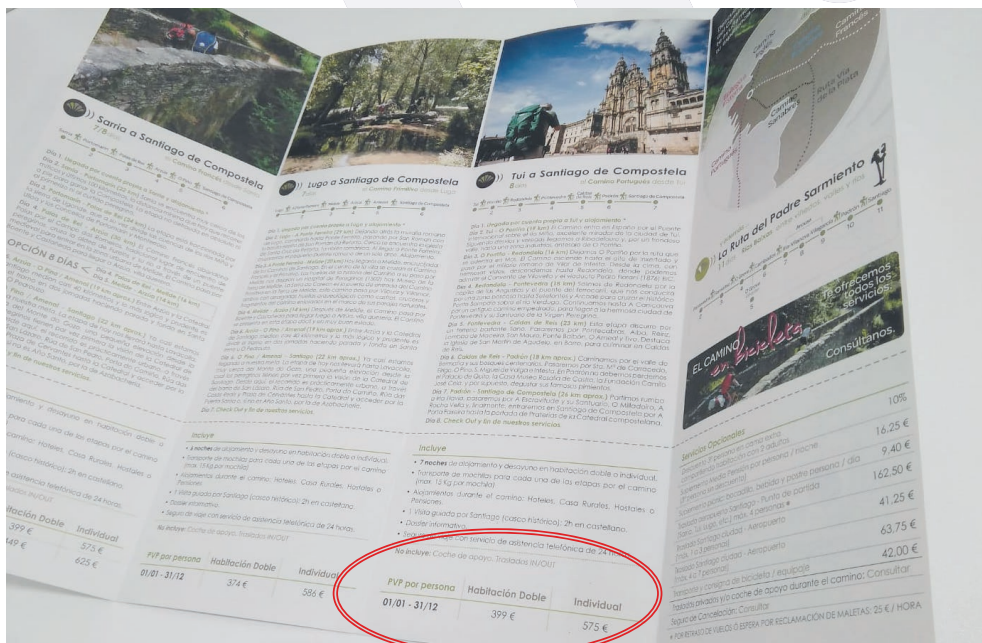

FÉ DE ERRATAS POLÍPTICO CAMINO DE SANTIAGO

Estimados colaboradores, les trasladamos una errata en nuestro políptico del Camino de Santiago distribuido recientemente en determinadas zonas:

- El pvp por persona tanto en habitación doble como individual para el recorrido de Tui a Santiago de Compostela de 399€ y 575€ es incorrecto, siendo el correcto el que aparece en la revista publicada en nuestra web en la página 8: Doble **486€** e individual **711€**